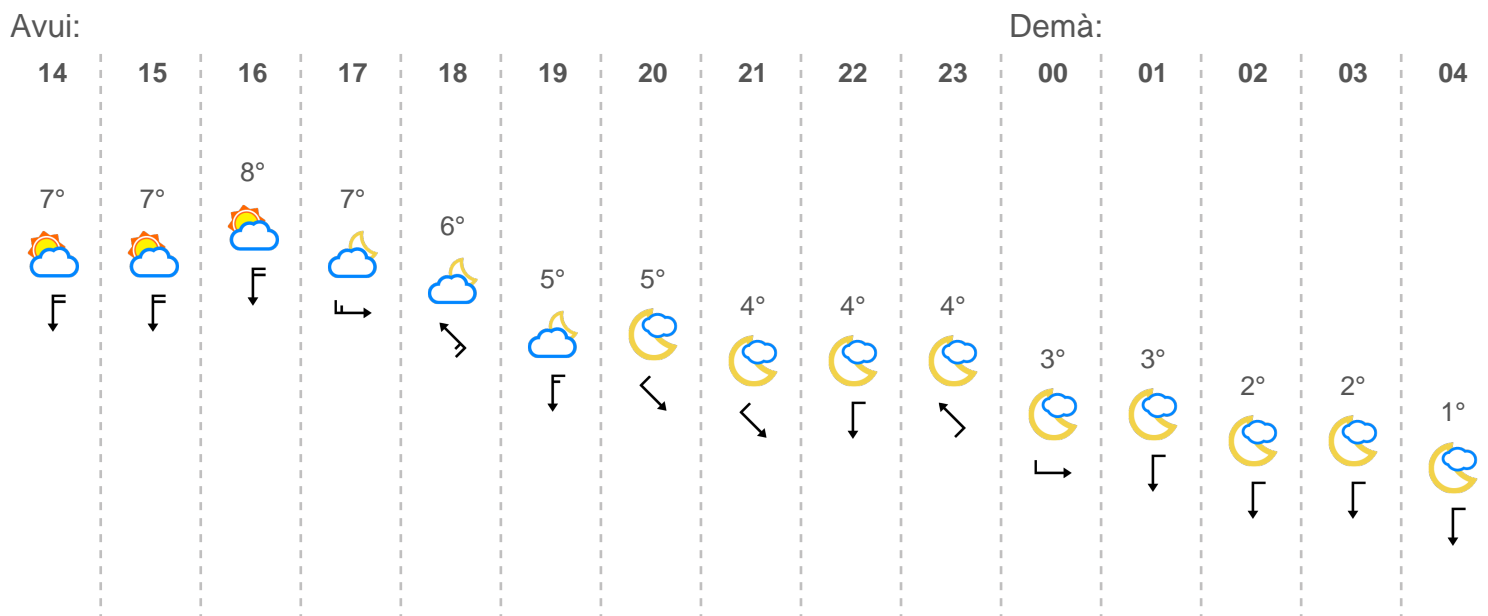

El temps a

Agroforestal, Centro de Educación Integrado (en Pamplona/Iruña)

dilluns 18 de novembre, 2019

	Avui 18 nov	Demà 19 nov	Dimecres 20 nov	Dijous 21 nov	Divendres 22 nov	Dissabte 23 nov	Diumenge 24 nov
Hora	↑ 8° ↓ 3°	↑ 10° ↓ 1°	↑ 10° ↓ 2°	↑ 11° ↓ 4°	↑ 11° ↓ 5°	↑ 11° ↓ 4°	↑ 12° ↓ 4°
08:00	5°	1°	2°	4°	5°	4°	4°
14:00	8°	10°	10°	11°	11°	11°	12°
20:00	4°	4°	6°	5°	8°	7°	7°
Pluja	1.82 mm	0 mm	0 mm	0 mm	10.8 mm	21.2 mm	1.4 mm
Vent	↓ 18 km/h	← 8 km/h	↕ 19 km/h	↘ 15 km/h	↘ 16 km/h	↙ 14 km/h	↑ 9 km/h
↑	08:03	08:04	08:05	08:07	08:08	08:09	08:10
↓	17:41	17:40	17:39	17:39	17:38	17:37	17:37

Hora por hora en Agroforestal, Centro de Educación Integrado (en Pamplona/Iruña)

Predicción para las próximas horas