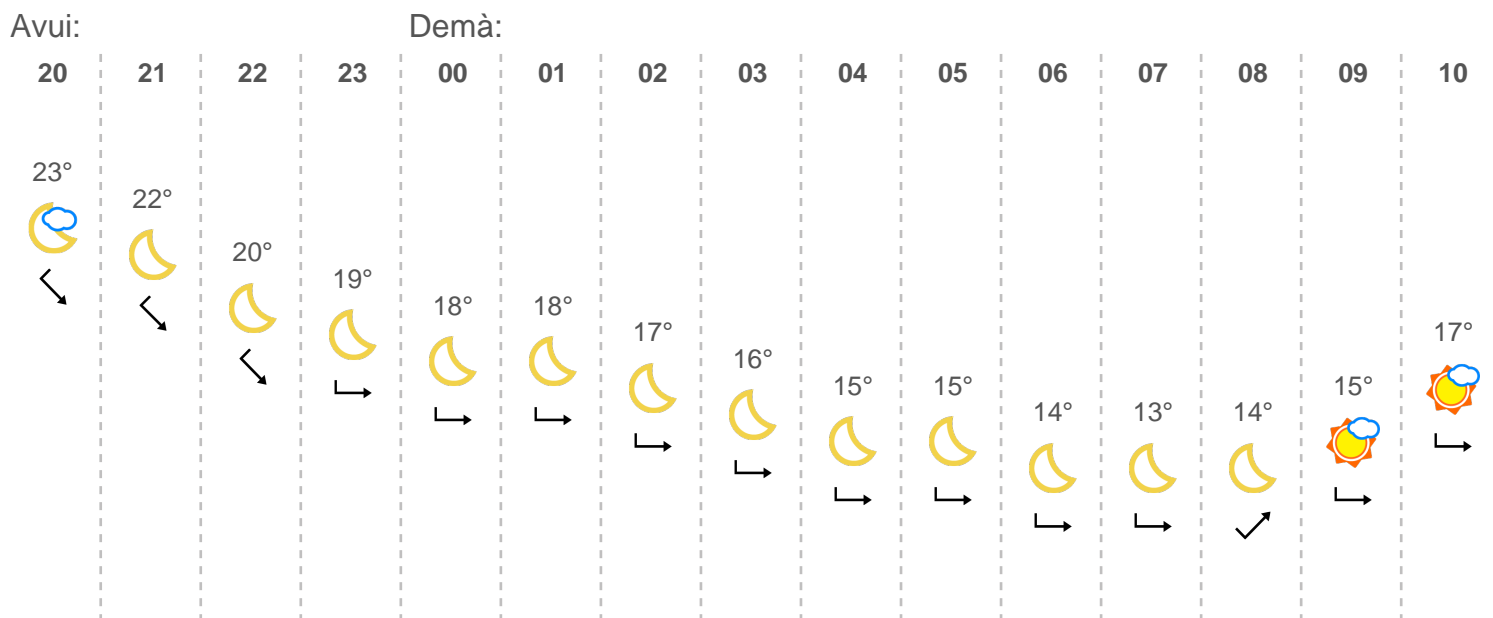

El temps a

Nuestra Señora de la Aurora, Colegio de Educación Especial (en Villanueva de la Serena)

dissabte 26 de setembre, 2020

	Avui 26 set	Demà 27 set	Dilluns 28 set	Dimarts 29 set	Dimecres 30 set	Dijous 01 oct	Divendres 02 oct
Hora	↑ 24° ↓ 11°	↑ 26° ↓ 13°	↑ 27° ↓ 13°	↑ 30° ↓ 13°	↑ 30° ↓ 13°	↑ 27° ↓ 14°	↑ 25° ↓ 15°
08:00	11°	14°	14°	13°	14°	15°	15°
14:00	24°	26°	27°	30°	30°	27°	25°
20:00	23°	24°	24°	26°	26°	25°	22°
Pluja	0 mm	0 mm	0 mm	0 mm	0 mm	0 mm	0 mm
Vent	↙ 10 km/h	↙ 7 km/h	← 6 km/h	← 6 km/h	↘ 10 km/h	↙ 11 km/h	↘ 12 km/h
↑	08:16	08:17	08:18	08:18	08:19	08:20	08:21
↓	20:13	20:11	20:10	20:08	20:07	20:05	20:03

Hora por hora en Nuestra Señora de la Aurora, Colegio de Educación Especial (en Villanueva de la Serena)

Predicción para las próximas horas